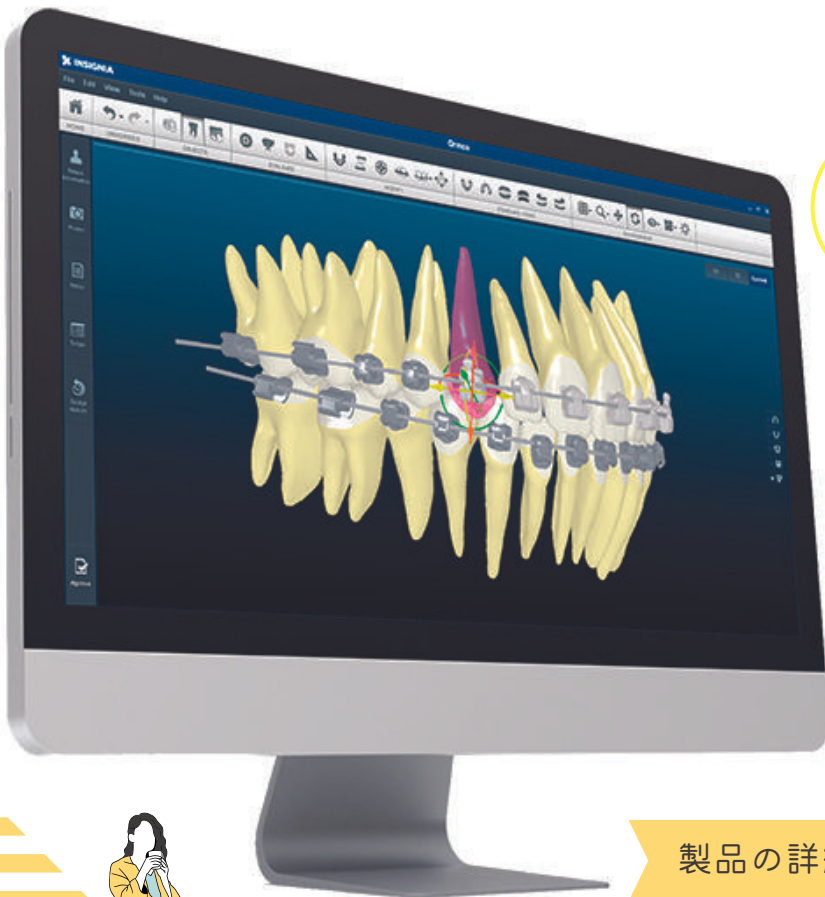

## デジタル矯正装置

『インシグニア』をご存じですか？

- ・ 治療後のシミュレーションとは？
- ・ 治療期間の短縮/来院回数の減少？
- ・ 実際のデモを見せて！

などなど、ご不明点を解決いたします。

参加  
無料

オンラインでご説明/  
インシグニア相談会

お申し込み方法

QRを読み込んでください